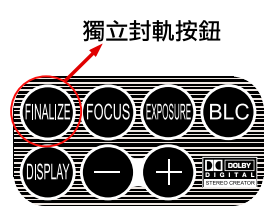

防手震功能

防手震功能

除了一般攝影模式下的防手震功能外，在寬銀幕的攝影模式中我們更加入了橫向防手震功能，讓拍下來畫面更穩定、更清晰。

支援SD記憶卡

支援SD記憶卡照相功能

將相片記錄在SD記憶卡上，可以直接在有SD記憶卡讀取功能的電視機、播放機、錄影機、個人電腦上直接播放觀賞。也可以將SD記憶卡直接插入相片印表機中，直接將喜愛的相片列印出來，無須透過個人電腦，簡單又方便。

快速選單

快速選單功能

曾經有過只為了選擇其中一種功能，但是必須按一大堆按鈕的經驗嗎？一台功能強大的機器，一定內建許許多多的功能，但每種功能都會常用到嗎？都了解功能嗎？DVDCAM的快速選單功能，只列出最常用的拍攝與編輯的指令並在畫面下方有指令的功能說明，讓您可以輕鬆上手，簡單操作。

標準選單

快速選單

獨立封軌按鈕

獨立封軌按鈕 操作簡單

新一代DVDCAM將原本光碟片的封軌功能獨立化，讓原本複雜的封軌指令簡化成一個按鈕。拍完了要封軌嗎？按下去就對了！