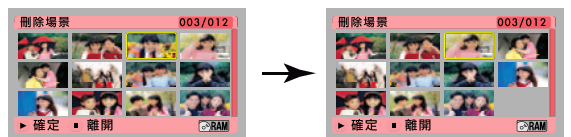

選單式瀏覽播放

光碟選單式瀏覽播放-想看哪裡播哪裡

採用了全新設計的使用者介面，簡單易懂。在一個畫面中以縮圖索引的方式展現出12個影片段落並讓您可以清楚的找到想看的影片。
· 當DVD-RAM/-RW (VR模式) 使用時您還可以直接在攝影機上剪輯影片、自行安排影片的播放順序或是為影片加入轉場的特效。

場景刪除

不喜歡的影片段落，直接刪掉!

拍錯了怎麼辦? 還想再拍，但是沒空白片了怎麼辦? 使用DVDCAM的刪除功能，可以輕易的將拍錯的、不需要的影片給刪除掉。刪除完畢後，影片原本佔用的空間，馬上就釋放出來。想拍什麼就繼續拍，不喜歡的就刪掉囉。搭配分割、結合功能還可以只刪除影片的一部分喔。
· 8cmDVD-RAM/-RW (VR模式)、SD記憶卡使用時。

自訂影片播放清單

影片的播放順序由您自己決定

從前您只能按照攝影的順序來播放影片。從現在開始，利用DVDCAM自訂播放清單功能，想怎麼看、從哪裡開始看全部掌握在自己的手裡。光碟(單面)最多可建立99個播放清單。
· 8cmDVD-RAM/-RW (VR模式) 使用時。

DZ-GX3 | 00A

- 133萬畫素CCD
- 光學15倍數位800倍變焦鏡頭
- 繁體中文選單
- F1.2超大光圈
- +RW對應
- 場景刪除
- 內建轉場特效
- 畫面擷取功能
- 0 Lux全彩夜拍
- 1秒瞬間啟動
- 快速選單
- 內附充電座
- 內附Windows® Macintosh編輯軟體
- Picture Master for DVDCAM
- 多層鏡非球面光學鏡片
- 寬螢幕液晶顯示器
- DVD-Multi對應
- 選單式瀏覽播放
- 自訂影片播放清單
- 高速開機搭載
- 全自動數位慢速快門
- 防手震功能搭載
- 支援SD記憶卡
- 獨立封軌按鈕
- USB 2.0高速傳輸模式