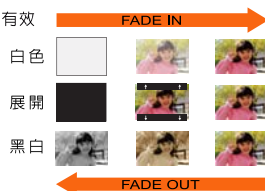

內建轉場特效

特殊效果讓影片變的更有趣

影片的播放中若是能加入一些特殊效果，就會更吸引觀賞者。DVDCAM內建了白色、展開、黑白等3種特效讓您可以發揮巧思，創造出獨一無二的影片。

- 只在8cmDVD-RAM/RW (VR模式) 時有效
- 這些特效只在攝影機中播放時有效