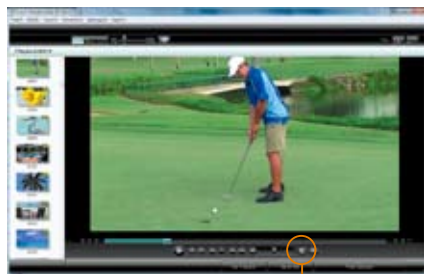

簡單分享與儲存

內附Everio MediaBrowser 影片管理軟體

所有Everio系列機種均內附高價值軟體，這個軟體提供了影片檔案播放、管理與簡易分享功能。它的日曆型影片縮圖能讓使用者，直接在拍攝日期上展示所拍攝影像的小縮圖，以便於日後影片段落的搜尋。

分享專用鍵

- **輸出**
  匯出影片資料到iTunes*
- **YouTube**
  上傳影片資料到YouTube™
- **分享**
  轉換檔案成WMV格式，更容易上傳到其他影音分享網站或部落格。
- **製作光碟**
  燒錄資料到光碟中(DVD影片 / AVCHD / 藍光Blu-ray，需視機種而有不同)

簡單好用的日曆型影片流覽介面

*有些機種無此功能

簡易播放與簡單編輯

只要在你想要觀賞的畫面連按兩次，即可開始播放。你也可以進行全螢幕觀賞或簡易的影片剪輯工作。

全螢幕播放

軟體系統要求 (Windows®)

OS：Microsoft® Windows® XP SP3，家庭版 / 專業版 (預先安裝)
Microsoft® Windows Vista® SP2，家庭基本版 / 家庭Premium版 (32位元 / 64位元，預先安裝)
Microsoft® Windows® 7，家庭Premium版 (32位元 / 64位元，預先安裝)

CPU：[HD版本] Intel® Core™ Duo：建議至少1.66GHz，Intel® Core™2 Duo：至少2.13GHz
[SD版本] Intel® Pentium®4：建議至少1.6GHz，至少2.4GHz

RAM：[HD版本] Windows® XP：至少1GB，Windows Vista® / Windows®7：至少2GB
[SD版本] Windows® XP：至少512MB，Windows Vista® / Windows®7：至少1GB

其他：標準USB2.0插槽，輸出至iTune®功能需先安裝iTunes®軟體，要上傳影片至YouTube™需有網路連線。

注意：未附Macintosh系統專用軟體。需要使用軟體。以上系統需求資訊並不保證所附軟體可以在所有符合以上資訊的個人電腦上使用。

簡單的單鍵分享

部分機種在攝影機主體上配備了“上傳UP LOAD以及”匯出EXPORT鍵，能將影片檔案轉換與上傳到YouTube™或是匯出檔案到你的iTunes®資料庫*。

Compatible with iTunes®

One Touch!

*需要安裝所附軟體。有些機種不支援此功能。

不需電腦，直接製作DVD

選購

CU-VD50/VD3 Everio速速燒®讓您可以不透過電腦便儲存影片到DVD光碟*中的DVD燒錄器。HD Everio可以製作Full HD AVCHD光碟與標準DVD光碟，讓你可以分享給親朋好友。只要透過USB接上Everio，照著Everio LCD螢幕上的簡單步驟就可以輕鬆製作DVD光碟了。