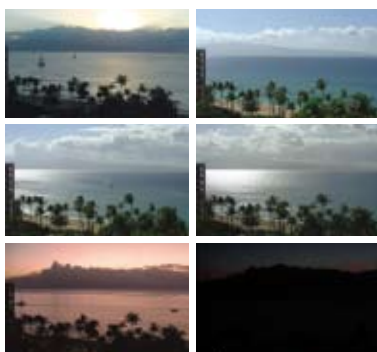

## Time-Lapse REC 時光間隔攝影

全新的Everio時光間隔攝影能設定固定間隔時間（1秒 - 80秒間隔攝影模式），每次拍攝一個畫面。所以你可以在快速的秒數攝影時間內，觀賞一個長達一小時的動作。若你想觀察一段長時間內慢慢進行的事件，例如花開花落的过程，或是以創意手法拍出獨特的影片畫面，這是個發揮創意的絕佳攝影功能。