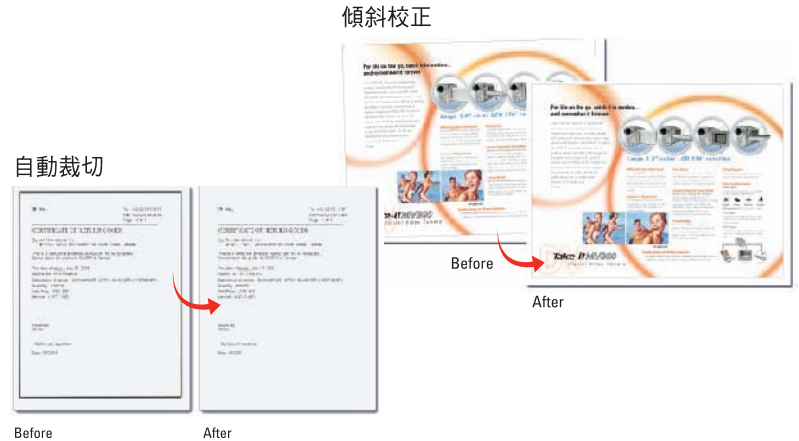

MICROTEK
www.microtek.com

Microtek ArtixScanDI 2010sd

5 個可程式化按鈕

F1 到 F5 的可程式化按鈕，讓掃描器能依照客戶需求來定義按鈕的使用，進而做出更客製化的作業流程。

新穎先進的 ScanWizard DI 掃描軟體

聰明雙掃功能：輕鬆將您的單掃掃描器提升成具雙掃功能的掃描器，無須換機，節省您寶貴的工作時間與採購預算。

紙張計算功能：讓您準確掌握來自於掃描器平台與自動送紙器的每次掃描，使您能更輕鬆的計算維修與保養的時間點，提升掃描器的使用效能。

自動裁切與傾斜校正功能：自動裁切功能可以自動的偵測與除掉整個掃描區域中不必要的黑邊，以符合原稿的尺寸。傾斜校正功能可藉由偵測稿件邊緣的平齊度來判斷稿件的傾斜狀況，並對一定程度範圍內的傾斜稿件進行適當的修正處理。

詳細規格

產品類型	平台式掃描器配備自動送紙器
色彩解析力	彩色：48 位元；灰階：16 位元；黑白：1 位元
光學解析度	600 dpi
掃描方式	單次單面掃描
平台掃描範圍	216 x 297 mm / 8.5" x 11.7"
送紙器容量	50張紙
自動送紙器掃描範圍	最小：A6 (105 x 148 mm / 4.14" x 5.83") 最大：Legal (216 x 355.6 mm / 8.5" x 14")
傳輸介面	高速 USB 2.0
體積 (長 x 寬 x 高)	497 x 291 x 165 mm / 19.6" x 11.5" x 6.5"
重量	8 kg / 17.6 lbs.
電源	交流電輸入 100 到 240 伏特，47-63 赫茲
操作環境	溫度：10°C ~ 40°C (50°F ~ 105°F) 相對濕度：20% 到 85%