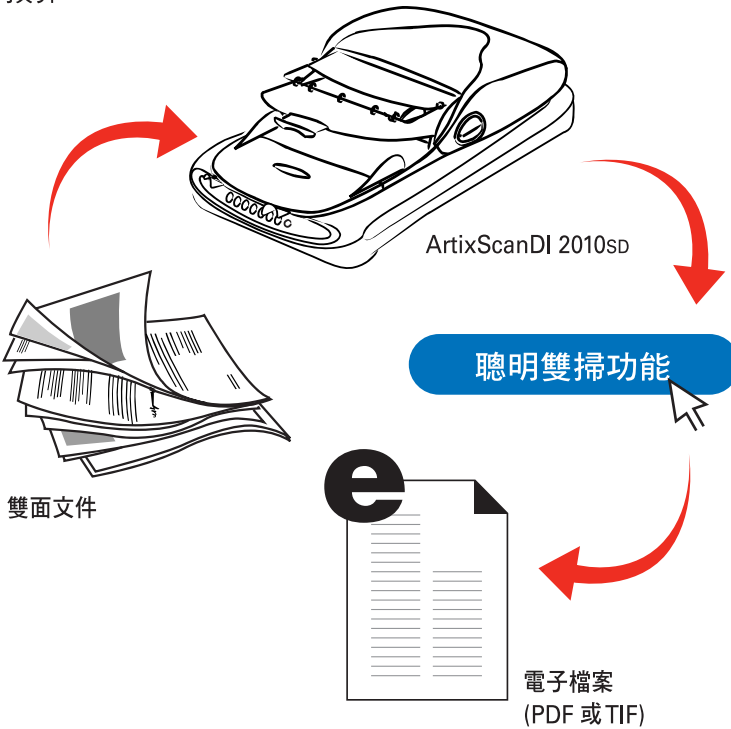

MICROTEK
www.microtek.com

Microtek ArtixScanDI 2010sd

5 個可程式化按鈕

F1 到 F5 的可程式化按鈕，讓掃描器能依照客戶需求來定義按鈕的使用，進而做出更客製化的作業流程。

新穎先進的 ScanWizard DI 掃描軟體

聰明雙掃功能：輕鬆將您的單掃掃描器提升成具雙掃功能的掃描器，無須換機，節省您寶貴的工作時間與採購預算。

紙張計算功能：讓您準確掌握來自於掃描器平台與自動送紙器的每次掃描，使您能更輕鬆的計算維修與保養的時間點，提升掃描器的使用效能。

自動裁切與傾斜校正功能：自動裁切功能可以自動的偵測與除掉整個掃描區域中不必要的黑邊，以符合原稿的尺寸。傾斜校正功能可藉由偵測稿件邊緣的平齊度來判斷稿件的傾斜狀況，並對一定程度範圍內的傾斜稿件進行適當的修正處理。

詳細規格

產品類型	平台式掃描器配備自動送紙器
色彩解析力	彩色：48 位元；灰階：16 位元；黑白：1 位元
光學解析度	600 dpi
掃描方式	單次單面掃描
平台掃描範圍	216 x 297 mm / 8.5" x 11.7"
送紙器容量	50張紙
自動送紙器掃描範圍	最小：A6 (105 x 148 mm / 4.14" x 5.83") 最大：Legal (216 x 355.6 mm / 8.5" x 14")
傳輸介面	高速 USB 2.0
體積 (長 x 寬 x 高)	497 x 291 x 165 mm / 19.6" x 11.5" x 6.5"
重量	8 kg / 17.6 lbs.
電源	交流電輸入 100 到 240 伏特，47-63 赫茲
操作環境	溫度：10°C ~ 40°C (50°F ~ 105°F) 相對濕度：20% 到 85%