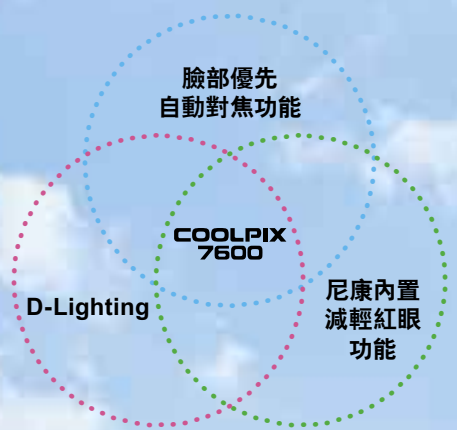

尼康數碼相機  
**COOLPIX 7600**

At the heart of the image  
影像·從心

710萬有效像素呈現鮮明色澤  
 先進功能提升相機影像質素  
 3倍光學變焦尼爾ED鏡頭  
 備有16種場景模式

**COOLPIX 7600**

**COOLPIX 7600**  
710萬有效像素

簡易功能提升相機影像質素，  
讓您的體驗箇中無窮樂趣

COOLPIX 7600配備710萬有效像素，  
影像格外清晰鮮明。精巧功能提升相機影像質素，  
助您隨時輕易拍下完美影像。

16種場景拍攝模式令您在任何情況下均可輕而易舉拍出細緻動人的相片

運動

夜景