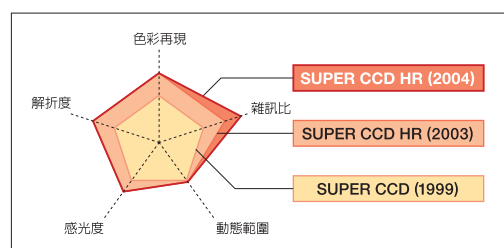

視覺大革命，「視」界更創新

6.3M
Effective
Pixels

Finepix 810 應用最先進的 Super CCD HR 技術搭載 630 萬有效畫素；並可創造出高達 1230 萬記錄畫素的高解析度品質。

12.3M
(4048×3040)
Recording
Pixels
(in S1D mode)

新型感應器，擴充了 ISO 感光度，增加拍攝範圍的彈性空間，您不僅可以選擇使用 ISO 200 和 ISO 400 的高品質影像，也可設定至 ISO 800，拍攝超高感光度，捕捉高動態或陰暗的畫面，當然您也可設定在 ISO 800，捕捉更精緻細膩的畫面，無論是在昏暗光線或強烈陽光下，都可獲得優越的影像品質。

* ISO 800 available in 0.3 – 3-megapixel modes