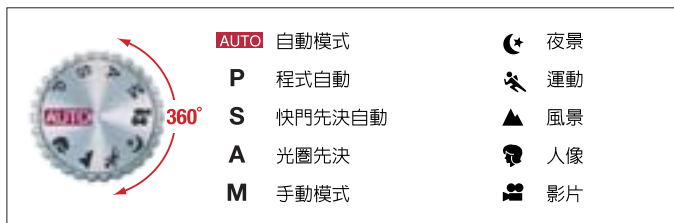

*1 - In STD mode *2 - At 640A480 pixels in STD mode

Wide angle

4x optical zoom

4x optical plus 2.5x digital zoom

多重曝光選擇功能

不管是業餘的或是進階的攝影者，精準的拍攝模式都適用於任何場合。或是藉由三種測光模式來達到更多樣化的操控 (TTL64分區、平均、點測光)，曝光補償和全手動設定的裝置。