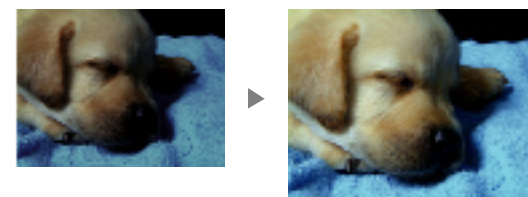

多樣功能，無限歡樂

- 設定閃光燈模式：可根據拍攝狀況，設定閃光燈亮燈模式，拍出口自然擬真的影像。

[] 防紅眼強制閃光 [] 強制閃光
[] 關閉閃光 [] 夜景

- 設定對焦：可設定為自動對焦、近拍口或無限遠等三種拍攝模式，無論遠近口依然清晰。

- 自拍模式：設定秒數自動拍攝

- 曝光補償/逆光修正：無法在環境中取得口適當亮度時，可調整曝光之程度，讓影像口受光均勻不會臉黑黑。

- 旁白錄製：於拍攝照片完成後可錄製30秒語音旁白口，讓照片也能說話。
- 一次瀏覽：2.5吋螢幕上可一次瀏覽九張縮圖照片，口一目了然。
- 含聲音的640 x 480畫素錄影功能可帶來許多娛樂口效果
- 與電腦連接後，CS-5530的SD記憶卡還能當成快取碟口輕鬆儲存資料與檔案