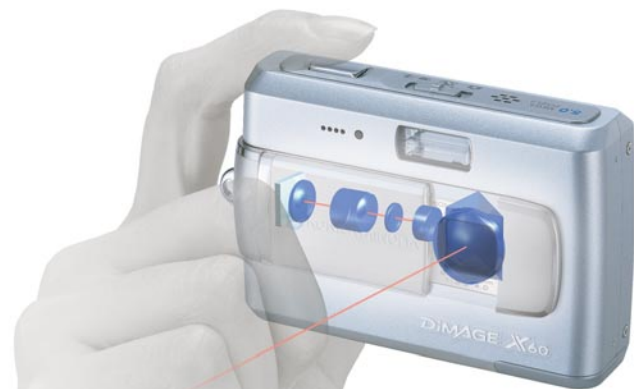

不凸出變焦鏡頭

12倍不凸出變焦鏡頭，確保機身纖巧有型，方便您隨身攜帶

DiMAGE X60採用先進的摺疊式鏡頭 (folded-optics) 技術，其獨有的內置式變焦鏡頭確保機身纖薄輕巧，方便您隨身攜帶。此外，內置式12倍變焦功能 (3倍光學及4倍數碼)，更能讓您在不同的距離下亦能夠拍攝出生動活潑、色彩鮮明的出色影像。

1倍

3倍

4倍
數碼變焦

12倍

反應迅速

全球最快*1 0.5秒起動時間*2

DiMAGE X60具有令人讚嘆的超快及流暢的起動速度。只要將鏡頭蓋完全推開，就可以在大約0.5秒後開始拍攝。再結合大約0.08秒的快門釋放時滯*3，確保您不會錯過任何拍攝精彩影像的機會。

*1 截至2005年4月1日為止，在所有具備3倍光學變焦的同級數碼相機中，DiMAGE X60擁有最快的起動時間。

*2 由開啟DiMAGE X60至LCD顯示屏出現指示之間所需的時間。