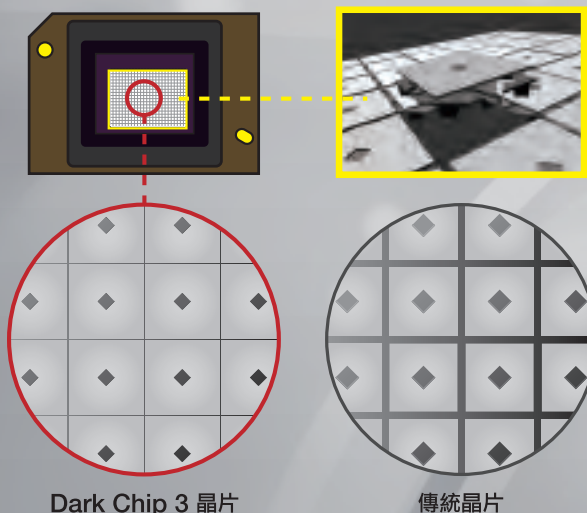

新品上市贈品大加碼!

隨機搭贈「緩升式」壁掛布幕

隨機搭贈具有緩衝上升功能的壁掛式布幕，讓布幕的使用壽命更長更安全，布幕收放更輕鬆！（本款贈品市售價格較一般布幕高50%）

2010台北國際花博會
夢想館指定投影機品牌

ES522 投影距離與畫面尺寸對照表 / (4 : 3)

投影尺寸(吋)	投影距離(公尺)	投影距離(公尺)	投影尺寸(吋)
60	2.4	2	49.2
80	3.3	2.5	61.5
100	4.1	3	73.8
120	4.9	4	98.4

ES531 投影距離與畫面尺寸對照表 / (4 : 3)

投影尺寸(吋)	投影距離(公尺)	投影距離(公尺)	投影尺寸(吋)
60	2.3~2.6	2	45.6~51.0
80	3.1~3.5	2.5	57.0~63.7
100	3.9~4.3	3	68.4~76.5
120	4.7~5.2	4	91.2~102.0

完整的輸出入介面 /

德州儀器 Dark Chip 3 晶片，對比高達 3000 : 1

DMD 晶片開闢角度更大，有效提升對比度。

Dark Chip 3 晶片

傳統晶片

HELP 功能鍵

不會用?沒有影像?Help 功能鍵幫您解決疑難雜症!使用者在使用時如有任何問題，只要按下 Help 功能鍵，投影機會自動顯示問題的解決辦法，幫助您排除問題與困難，猶如技術顧問隨侍在側。

兩組新色彩模式—學校使用更加得心應手

黑板模式—Optoma 專門為了投影在黑板的情境下所新增的設定，其投影端為黑板時，與一般的投影螢幕不同，當老師將畫面直接投射在教室黑板，將顯示模式改為黑板模式，會得到最棒的效果!