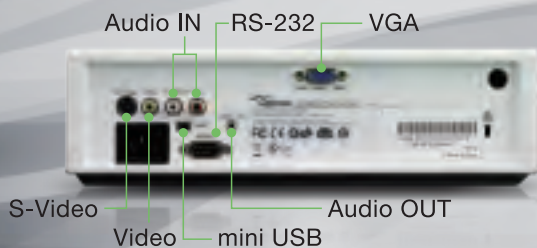

ES522 投影距離與畫面尺寸對照表 / (4 : 3)

投影尺寸(吋)	投影距離(公尺)	投影距離(公尺)	投影尺寸(吋)
60	2.4	2	49.2
80	3.3	2.5	61.5
100	4.1	3	73.8
120	4.9	4	98.4

ES531 投影距離與畫面尺寸對照表 / (4 : 3)

投影尺寸(吋)	投影距離(公尺)	投影距離(公尺)	投影尺寸(吋)
60	2.3~2.6	2	45.6~51.0
80	3.1~3.5	2.5	57.0~63.7
100	3.9~4.3	3	68.4~76.5
120	4.7~5.2	4	91.2~102.0

完整的輸出入介面 /

德州儀器 Dark Chip 3 晶片，對比高達 3000 : 1

DMD 晶片開闢角度更大，有效提升對比度。