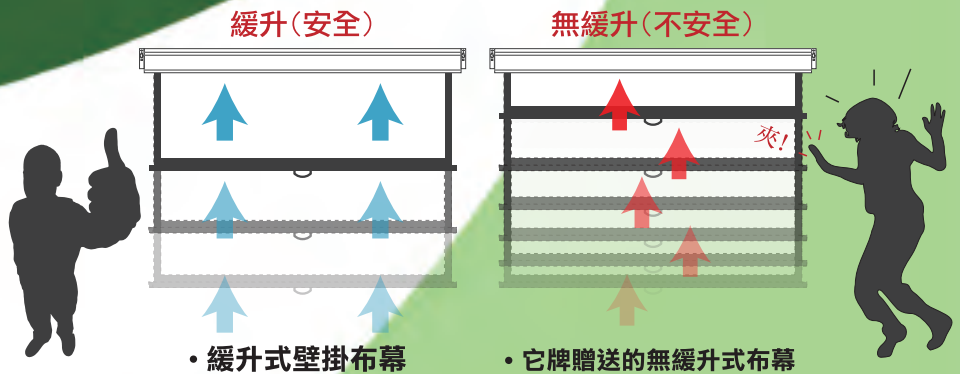

新品上市贈品大加碼!

隨機搭贈「緩升式」壁掛布幕

隨機搭贈具有緩衝上升功能的壁掛式布幕，讓布幕的使用壽命更長更安全，布幕收放更輕鬆！（本款贈品市售價格較一般布幕高50%）

2010台北國際花博會
夢想館指定投影機品牌

ES522 投影距離與畫面尺寸對照表 / (4 : 3)

投影尺寸(吋)	投影距離(公尺)	投影距離(公尺)	投影尺寸(吋)
60	2.4	2	49.2
80	3.3	2.5	61.5
100	4.1	3	73.8
120	4.9	4	98.4

DMD 晶片開闢角度更大，有效提升對比度。

Dark Chip 3 晶片

傳統晶片

HELP 功能鍵

不會用?沒有影像?Help 功能鍵幫您解決疑難雜症!使用者在使用時如有任何問題，只要按下 Help 功能鍵，投影機會自動顯示問題的解決辦法，幫助您排除問題與困難，猶如技術顧問隨侍在側。

兩組新色彩模式—學校使用更加得心應手

黑板模式—Optoma 專門為了投影在黑板的情境下所新增的設定，其投影端為黑板時，與一般的投影螢幕不同，當老師將畫面直接投射在教室黑板，將顯示模式改為黑板模式，會得到最棒的效果!