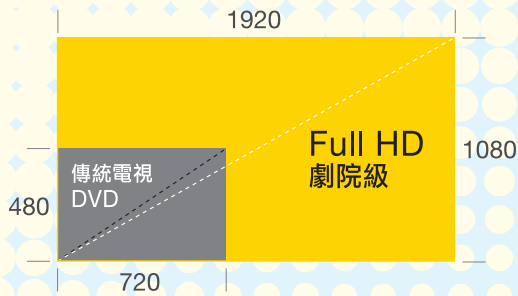

1080P Full HD 真實感動

解析度高達1920×1080，完整呈現Full HD精緻畫面，在大尺寸投影下，畫面感受彷彿置身電影院。