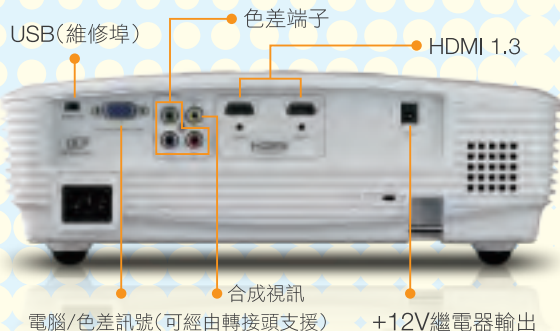

投影距離與畫面尺寸對照表(16:9)

投影尺寸(吋)	投影距離(公尺)	投影距離(公尺)	投影尺寸(吋)
90	2.99~3.59	2	50.19 ~ 60.23
100	3.32~3.98	3	75.29 ~ 90.34
120	3.98~4.78	4	100.38 ~ 120.46
150	4.98~5.98	5	125.48 ~ 150.57