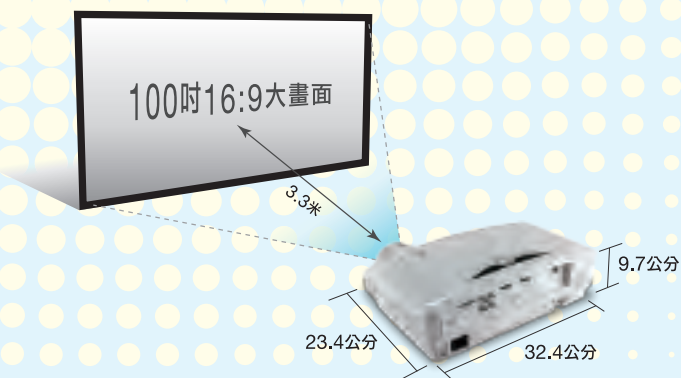

廣角鏡頭設計，短距離即可享受大畫面

適合台灣客廳環境的廣角設計，僅需3.3米即可投影100吋大畫面(16:9)