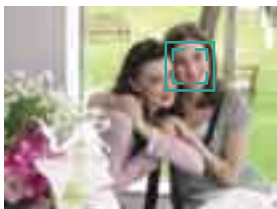

臉部優先自動對焦功能*

* 臉部確認功能只限使用於指定拍攝情況

臉部優先自動對焦功能利用先進科技，自動追蹤並鎖定拍攝對象的面部準確對焦，確保影像焦點銳利，輕易拍出輪廓分明的人物肖像。