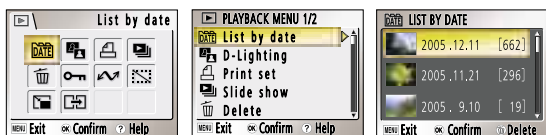

按日期資料搜尋功能

您可於相機檢視以日期整理的影像列表，各影像的拍攝日期一目了然，更可調校列表中各個或一組影像的設定，甚至為影像加上特別效果，整理影像時倍覺方便快捷。

32MB內置記憶*

32MB*內置記憶確保即使相機沒有插入SD記憶卡，您依然可以萬無一失成功捕捉出色畫面。

* 32MB/COOLPIX P1 及
16MB/COOLPIX P2

2.3fps*連續拍攝

相機備有高達每秒2.3張*的連續拍攝速度，讓您於一瞬間準確捕捉動態主體的表情及動作。

* 使用 H 連拍模式 可拍 2.3 張影像 (只適用於 COOLPIX P1)，
使用 COOLPIX P2 連拍模式可拍 2.5 張影像。