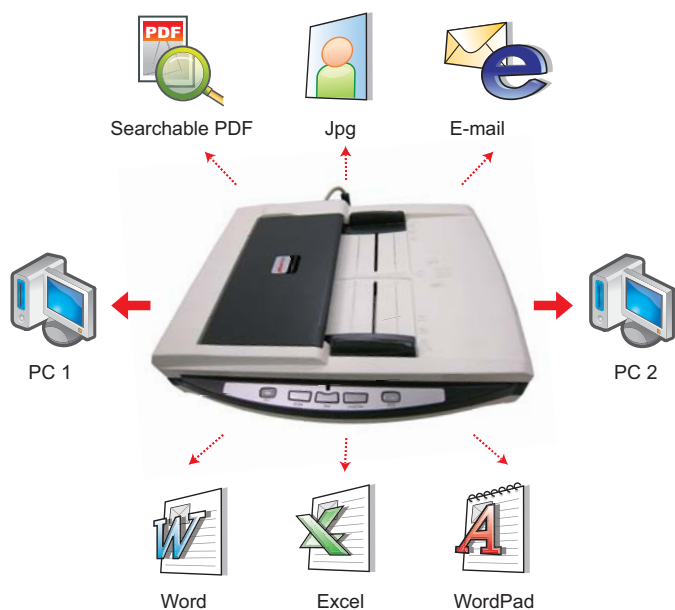

Plustek SmartOffice PL1530

好產品就要一起共享

產品特性：

- USB 2.0介面，掃描速度每分鐘高達15ppm / 30ipm
- 自動進紙器可置放50張文件
- 可一次進行掃描單面彩色、灰階、黑白影像
- 軟體提供自動傾斜校正以及去除黑邊功能，省略編輯的困擾和時間
- 提供TWAIN & WIA讓您連結其他影像編輯軟體
- 600dpi高解析CIS無需暖機即可立即掃描
- 自動送紙結合平台機構設計，使用更方便
- 全新自動掃描模式，自動偵測並掃描
- 提供二組USB連接埠可同時連結二台電腦
- 支援輸出格式：JPG、BMP、TIFF、多頁TIFF、PDF、可搜尋式PDF、PNG等

搭贈軟體：

電腦主機等級需求：

IBM相容PC，CPU：Pentium®IV 2.0G或以上 / CD-ROM光碟機 / 一個可用的USB 2.0連接 / RAM：512MB (建議1G或更高) / 硬碟：800MB / 顯示卡(可顯示800 x 600或更高) / 作業系統：Microsoft Windows 2000、XP、Vista、7

產品規格：

光學元件	彩色CIS x 2
硬體解析度	600dpi
掃描速度	15ppm / 30ipm (A4、200dpi、灰階)
色彩輸出	彩色：Input 48-bit，Output 24-bit 灰階：Input 16-bit，Output 8-bit 黑白：1-bit
掃描方式	自動送紙
自動進紙器容量	50張 (A4，70g/ m²)
自動送紙	掃描範圍 最大：220 x 356mm (8.66" x 14") 最小：12.7x 12.7mm (0.5" x 0.5")
	紙張大小 最大：220 x 356mm (8.66" x 14") 最小：90 x 114mm (3.55" x 4.5")
平台	掃描範圍 最大：216 x 297mm (8.5" x 11.69") 最小：12.7x 12.7mm (0.5" x 0.5")
	紙張大小 最大：216 x 297mm (8.5" x 11.69")
連結介面	USB 2.0 x 2
材積 (D x W x H)	326 x 418 x 101mm
淨重	3.78 kg
軟體連結協定	TWAIN & WIA
支援作業系統	Windows 2000 / XP / Vista / 7

Headquarters: sales@plustek.com

© 2010 精益科技股份有限公司版權所有