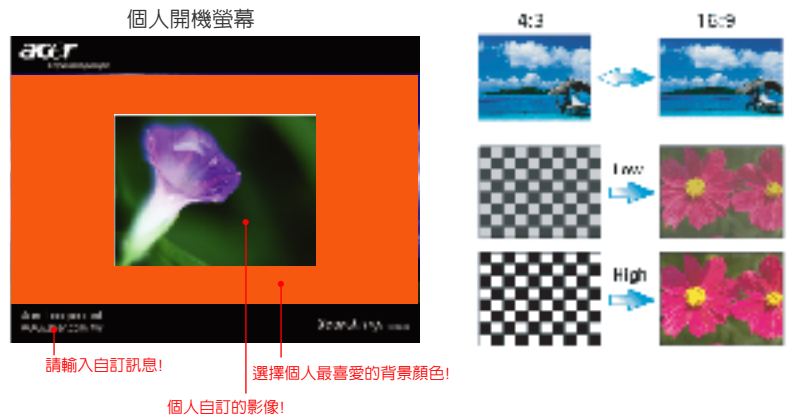

Acer Projectors PD723 / PD725

特色

- DLP™ 投影系統
- 2000:1 對比度
- 27 dB 超寧靜設計
- 4:3 / 16:9 兩種寬高比選擇
- 支援 P-Scan (漸進式掃描 Progressive Scan) 技術
- 具 HDTV (高畫質電視) 相容能力
- 四種顯示模式 (PC、電影、sRGB、使用者自定)
- 利用 USB 修正功能自訂個人開機畫面
  Start-up Screen。
- RS232 控制埠