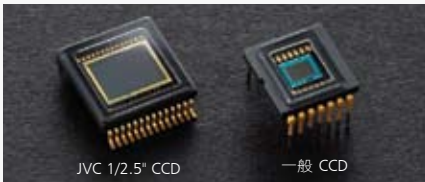

注意：
 · 數位硬碟保護功能無法保證在所有衝擊意外下均能完整保護硬碟。
 · Everio不能在低壓地區使用（通常為超過海拔3,000公尺地區）

進化的高品質與高性能

如果你想要追求更高的影像品質，JVC還有更高階的機種GZ-MG740 / GZ-MG530能達到高水準的影片與相片品質，高畫質的相機與攝影機能全在這一部輕巧時尚設計的機體內。你再也不需要同時攜帶攝錄影機與數位相機了。

大型CCD感光原件，給你絕佳影像畫質

大型1/2.5吋CCD感應器，呈現絕佳的影像感應力，能給你鮮明清晰、細膩與真實感十足的影片與相片品質。

不再需要攜帶數位相機

真實畫素高達738萬畫素CCD感應器（GZ-MG740），只有在數位相機才能找到的影像感應元件裝置，JVC亦搭載於高階Everio攝影機，提供給你一般以插補畫素之攝影機，所無法達到的純淨、清晰的相片品質。

驚豔的真實色彩

GZ-MG740 / GZ-MG530搭載了原色濾光鏡，能呈現生動而色彩豐富的影像，超出想像地忠於真實。