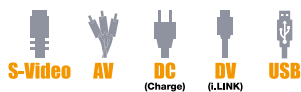

GZ-MG740

便利的觀賞與分享功能

製作高畫質DVD光碟是如此的簡單又充滿樂趣

全新超薄化設計的Everio DVD速燒，機身更輕薄，更適合旅行攜帶，讓你還沒回到家就可以先與大家分享歡樂回憶。

快速簡單的連接與放映功能

快速連接到Everio速速接底座

便利的Everio速速接，讓觀賞影片、充電與拷貝、複製檔案都變的更加方便。它的多合一介面讓你不需要每次都必需接上煩瑣的連接線。(GZ-MG430HTW無內附此底座)