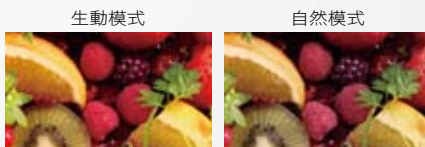

大型1/2.5吋CCD感應器，呈現絕佳的影像感應力，能給你鮮明清晰、細膩與真實感十足的影片與相片品質。

不再需要攜帶數位相機

真實畫素高達738萬畫素CCD感應器（GZ-MG740），只有在數位相機才能找到的影像感應元件裝置，JVC亦搭載於高階Everio攝影機，提供給你一般以插補畫素之攝影機，所無法達到的純淨、清晰的相片品質。

驚豔的真實色彩

GZ-MG740 / GZ-MG530搭載了原色濾光鏡，能呈現生動而色彩豐富的影像，超出想像地忠於真實。

高感度影片

JVC的水平與垂直頻率取樣系統，能增加影像畫素，給你畫質絕佳的高感度影片。

依你喜好，設定色彩模式

在進行拍攝影片或相片時，兩種色彩模式－自然或生動模式－讓你可以依據你的拍攝主題、個人喜好與品味去選擇所喜好的色彩模式。

激發你的攝影創意

●程式自動曝光設定鍵

只要輕輕一轉，你就能選取多種曝光模式的拍攝功能。

●自動曝光階級拍攝