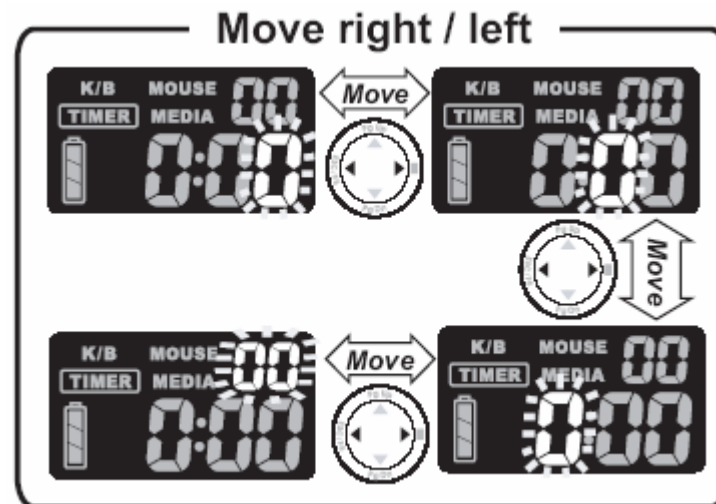

3. 音量控制

3. 退後/快轉

計時器提醒控制

可設定時間提醒使用者簡報該於何時結束

當設定時間僅剩兩分鐘時，機身會振動兩下提醒

當設定時間僅剩一分鐘時，機身會振動一下提醒

當時間到時，機身會長振一下提醒時間已到

(液晶數位螢幕清楚提供剩下時間)

類似產品

僅提供陽春級上下頁及雷射功能

售價NTD: 1980

無計時器及振動提醒(無LCD螢幕)

售價NTD: 1890

雖然有計時器功能, 但卻僅有陽春的上下頁及雷射.

售價NTD: 2000

市面上僅有奧圖碼 **威力無線簡報精靈** 才擁有全部齊全的功能於一身