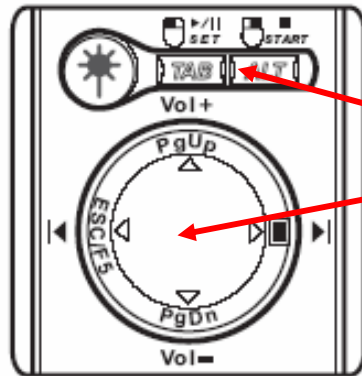

簡報控制

1. 開啓簡報 (F5)
2. 下一頁或上一頁
3. 講完了, 畫面變黑, 謝謝各位
4. 切換其他視窗 (alt+tab)

滑鼠控制 + 左右兩鍵

Microsoft
**Power
Point**

Optoma
投影機領導品牌