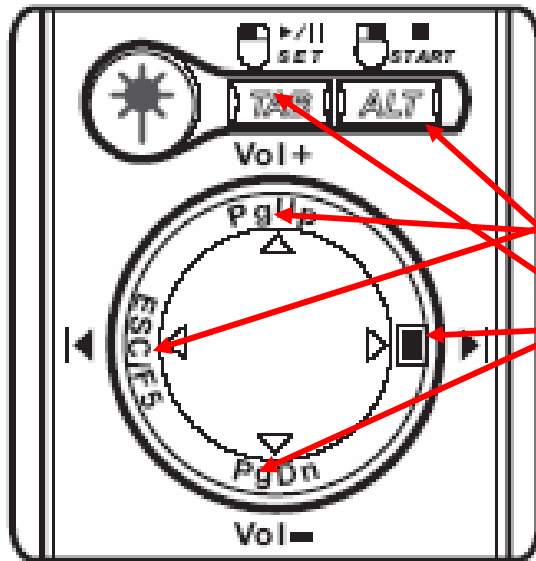

簡報控制

1. 開啓簡報 (F5)
2. 下一頁或上一頁
3. 講完了, 畫面變黑, 謝謝各位
4. 切換其他視窗 (alt+tab)