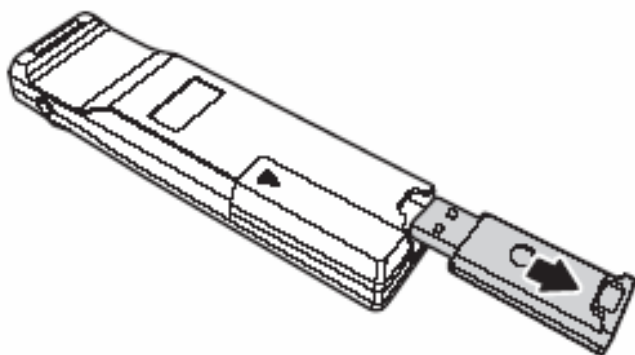

接收器可直接收進發射器中, 攜帶方便

支援windows/Mac 電腦, USB即插即用,
不需要驅動程式

可選購包含記憶體之接收器,
外出簡報不用帶著電腦走

雷射指示

1. 最常見的“點”，最通用的標記
2. “圓”，適合標註字串或圖案
3. “箭頭”，適合於圖表中指定位置
4. “線條”，適合於線條圖上描述趨勢或是指定文章的段落
5. “手指”，利用俏皮的方式讓簡報不會太單調

包含了五種雷射標記，方便使用者依照不同需求而切換