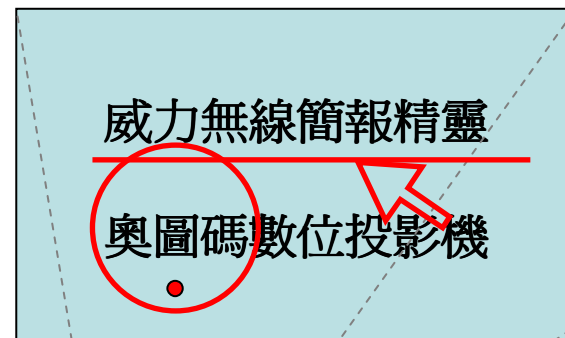

接收器可直接收進發射器中, 攜帶方便

支援windows/Mac 電腦, USB即插即用,
不需要驅動程式

可選購包含記憶體之接收器,
外出簡報不用帶著電腦走

雷射指示

1. 最常見的“點”，最通用的標記
2. “圓”，適合標註字串或圖案
3. “箭頭”，適合於圖表中指定位置
4. “線條”，適合於線條圖上描述趨勢或是指定文章的段落
5. “手指”，利用俏皮的方式讓簡報不會太單調

包含了五種雷射標記，方便使用者依照不同需求而切換

簡報控制

1. 開啓簡報 (F5)
2. 下一頁或上一頁
3. 講完了, 畫面變黑, 謝謝各位
4. 切換其他視窗 (alt+tab)

滑鼠控制 + 左右兩鍵

Microsoft
**Power
Point**

Optoma
投影機領導品牌

Media Player 控制

1. 撥放/暫停

2. 停止