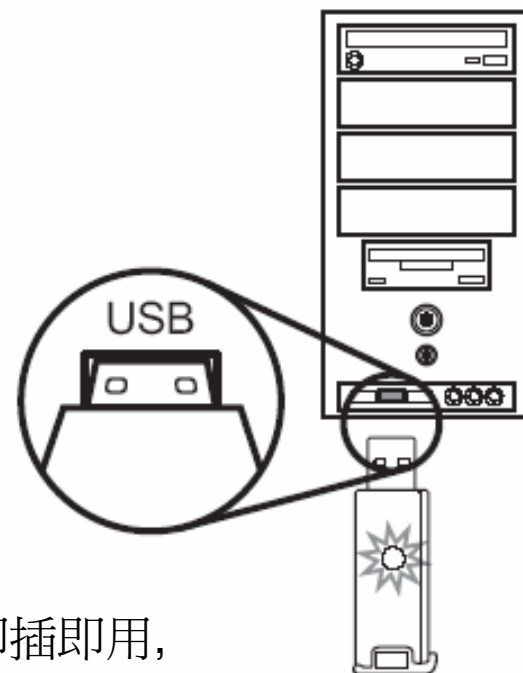

接收器可直接收進發射器中, 攜帶方便

支援windows/Mac 電腦, USB即插即用,
不需要驅動程式

可選購包含記憶體之接收器,
外出簡報不用帶著電腦走

雷射指示

1. 最常見的“點”，最通用的標記
2. “圓”，適合標註字串或圖案
3. “箭頭”，適合於圖表中指定位置
4. “線條”，適合於線條圖上描述趨勢或是指定文章的段落
5. “手指”，利用俏皮的方式讓簡報不會太單調

包含了五種雷射標記，方便使用者依照不同需求而切換