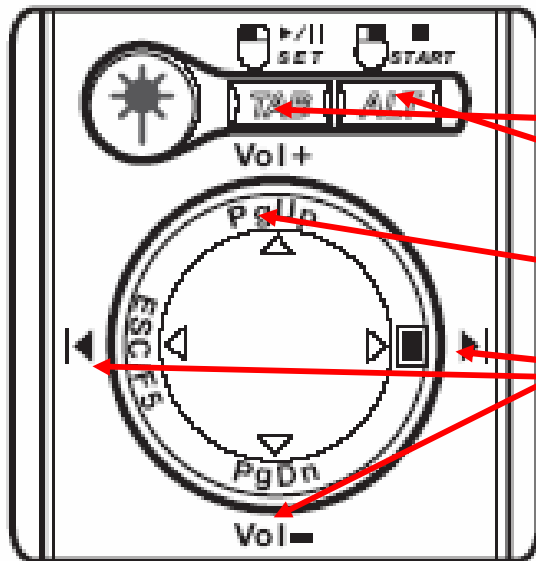

Media Player 控制

1. 撥放/暫停

2. 停止

3. 音量控制

3. 退後/快轉