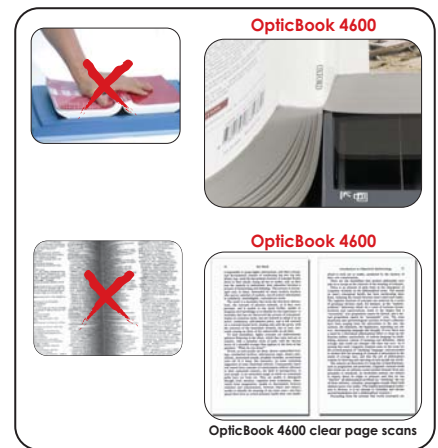

Plustek OpticBook 4600

告別「探索寶藏」式的閱讀新選擇

特點

- 擁有全球唯一「S.E.E」技術專利
- 極微0.6cm掃描邊距設計，擁有完整頁面影像、文字不變形、無書背陰影等優勢，掃描辨識更容易
- 高速掃描，3.2秒即可完成彩色A4，解析度300 dpi的圖片掃描
- 搭贈全球知名字元辨識軟體 — ReadIris Pro V.10 亞太企業專業版。可同時辨識五種語言(此功能不適用於亞太語系)，並將文件影像直接儲存為「可搜式」PDF檔案格式，讓文件管理和調閱不再困擾
- 採用高階1200 dpi彩色掃描元件，提供高品質影像
- 多功能的TWAIN介面，可連結至您慣用的編輯軟體擷取清晰影像

附贈軟件

系統需求

IBM 相容 PC, CPU : Pentium IV 2G或以上 / CD-ROM 光碟機 / 一個可用的USB連接 (建議USB 2.0) / RAM : 256MB或更高 / HD : 500MB或更高 / 高彩顯示卡 (建議VGA或更高階) / Microsoft Windows 2000、XP、Vista compatible

Headquarters: sales@plustek.com

產品規格

光學元件	彩色CCD
硬體解析度	1200 dpi
光源來源	冷陰極燈管
掃描速度	彩色：3.2秒 (A4、300 dpi) 灰階 / 黑白：2.7秒 (A4、300 dpi)
色彩輸出	彩色：Input 48-bit、Output 24-bit 灰階：Input 16-bit、Output 8-bit 黑白：1-bit
掃描方式	平面，單張手動掃描
掃描範圍	最大：216 x 297 mm (8.5"x 11.69")
連結介面	USB 2.0
體積 (D x W x H)	285 x 453 x 105 mm
淨重	3.9 kg
驅動程式	TWAIN & WIA
支援作業系統	Windows 2000 / XP / Vista (相容)

© 2008 精益科技股份有限公司版權所有